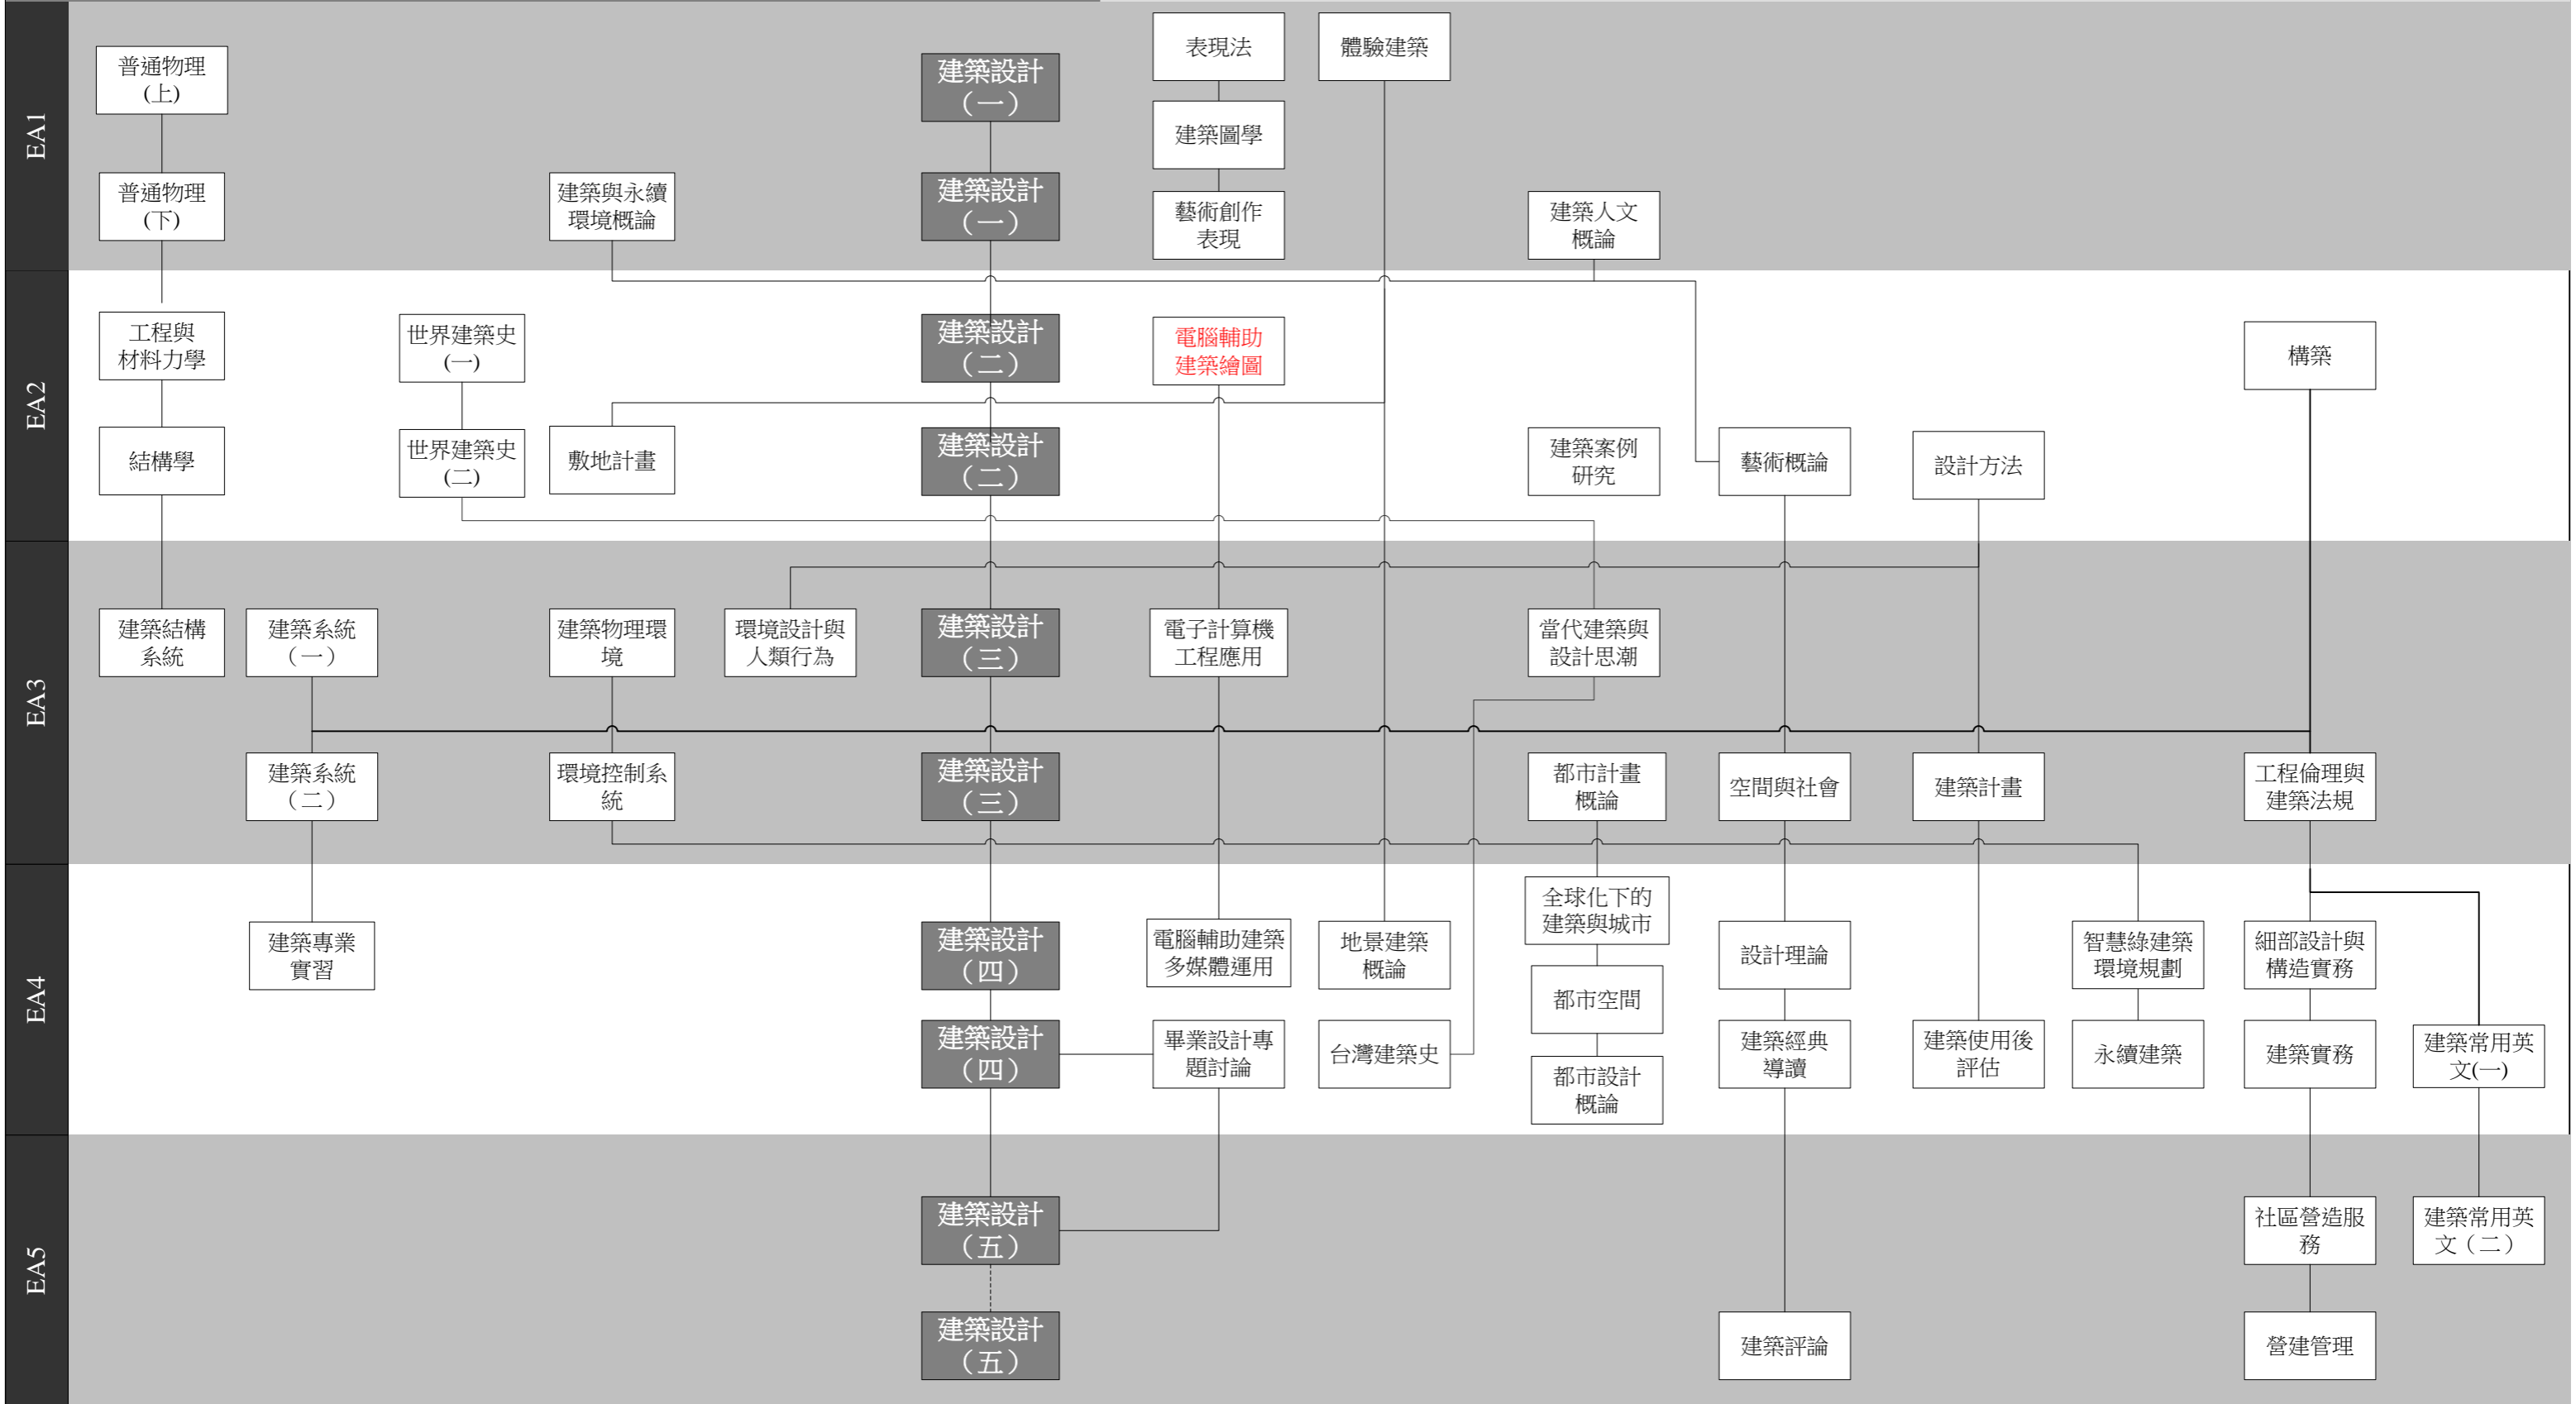

# 淡江大學建築學系課程地圖

必修

選修

## 課程特色

- A. 發展設計課為專業核心課程之整合平台
- B. 有次序但又尊重個體自主的課程安排
- C. 開設課程盡量可能維持開放彈性
- D. 加強非正式課程的輔助作用